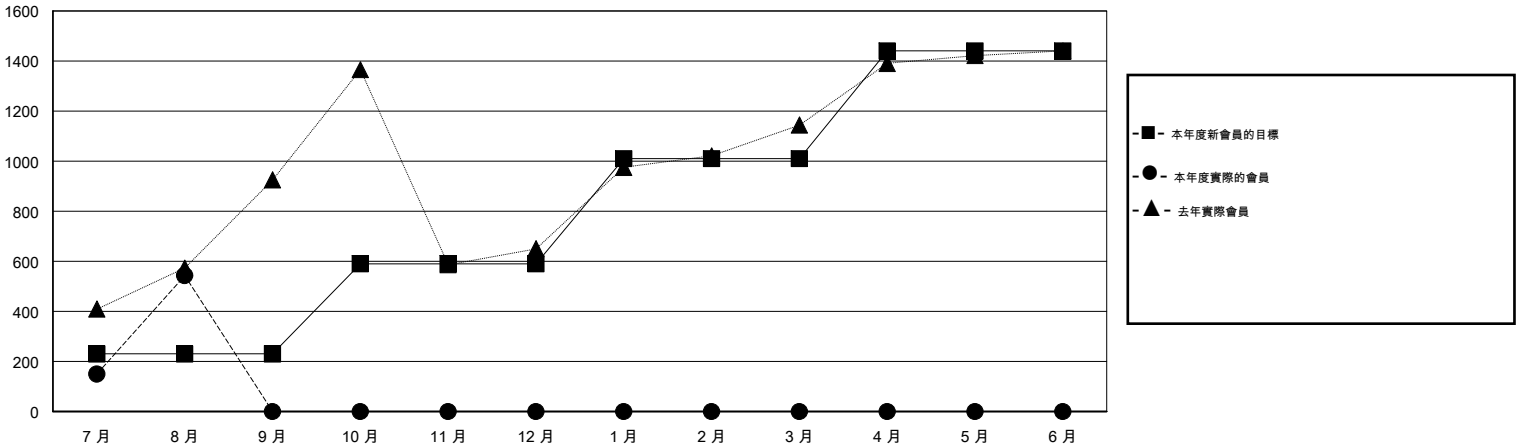

MONTHLY MEMBERSHIP PROGRESS REPORT

District 381

Results as of: 8/31/2015

GMT: ZE RAN SU

地點 CHINA

GMT憲章區 5

分會				
成果 2015-2016				
季	新分會目標	新會	會員流失的分會	淨增/減
7月/8月/9月	2	4	1	3
10月/11月/12月	3	0	0	0
1月/2月/3月	5	0	0	0
4月/5月/6月	5	0	0	0

位會員@每位須繳				
成果 2015-2016				
季	新會員目標	增加的授證/新會員	退會人數	淨增/減
7月/8月/9月	230	585	42	543
10月/11月/12月	360	0	0	0
1月/2月/3月	420	0	0	0
4月/5月/6月	430	0	0	0

目標與實際新會累積

目標和實際會員累積

已取消的分會: 1

100 CLUBS OF 176 增添1位或以上的會員

性別分佈

男 5,047 (67.10%)
女 2,475 (32.90%)