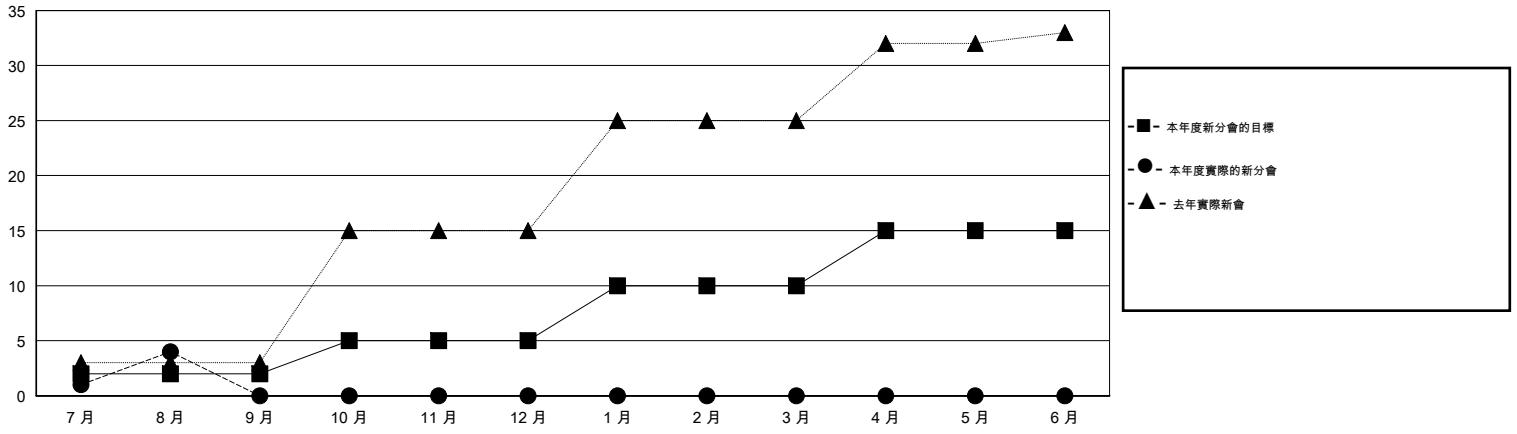

MONTHLY MEMBERSHIP PROGRESS REPORT

District 381

Results as of: 8/31/2015

GMT: ZE RAN SU

地點 CHINA

GMT憲章區 5

分會				
成果 2015-2016				
季	新分會目標	新會	會員流失的分會	淨增/減
7月/8月/9月	2	4	1	3
10月/11月/12月	3	0	0	0
1月/2月/3月	5	0	0	0
4月/5月/6月	5	0	0	0

位會員@每位須繳				
成果 2015-2016				
季	新會員目標	增加的授證/新會員	退會人數	淨增/減
7月/8月/9月	230	585	42	543
10月/11月/12月	360	0	0	0
1月/2月/3月	420	0	0	0
4月/5月/6月	430	0	0	0

目標與實際新會累積

目標和實際會員累積

已取消的分會: 1

100 CLUBS OF 176 增添1位或以上的會員

性別分佈

男 5,047 (67.10%)
女 2,475 (32.90%)